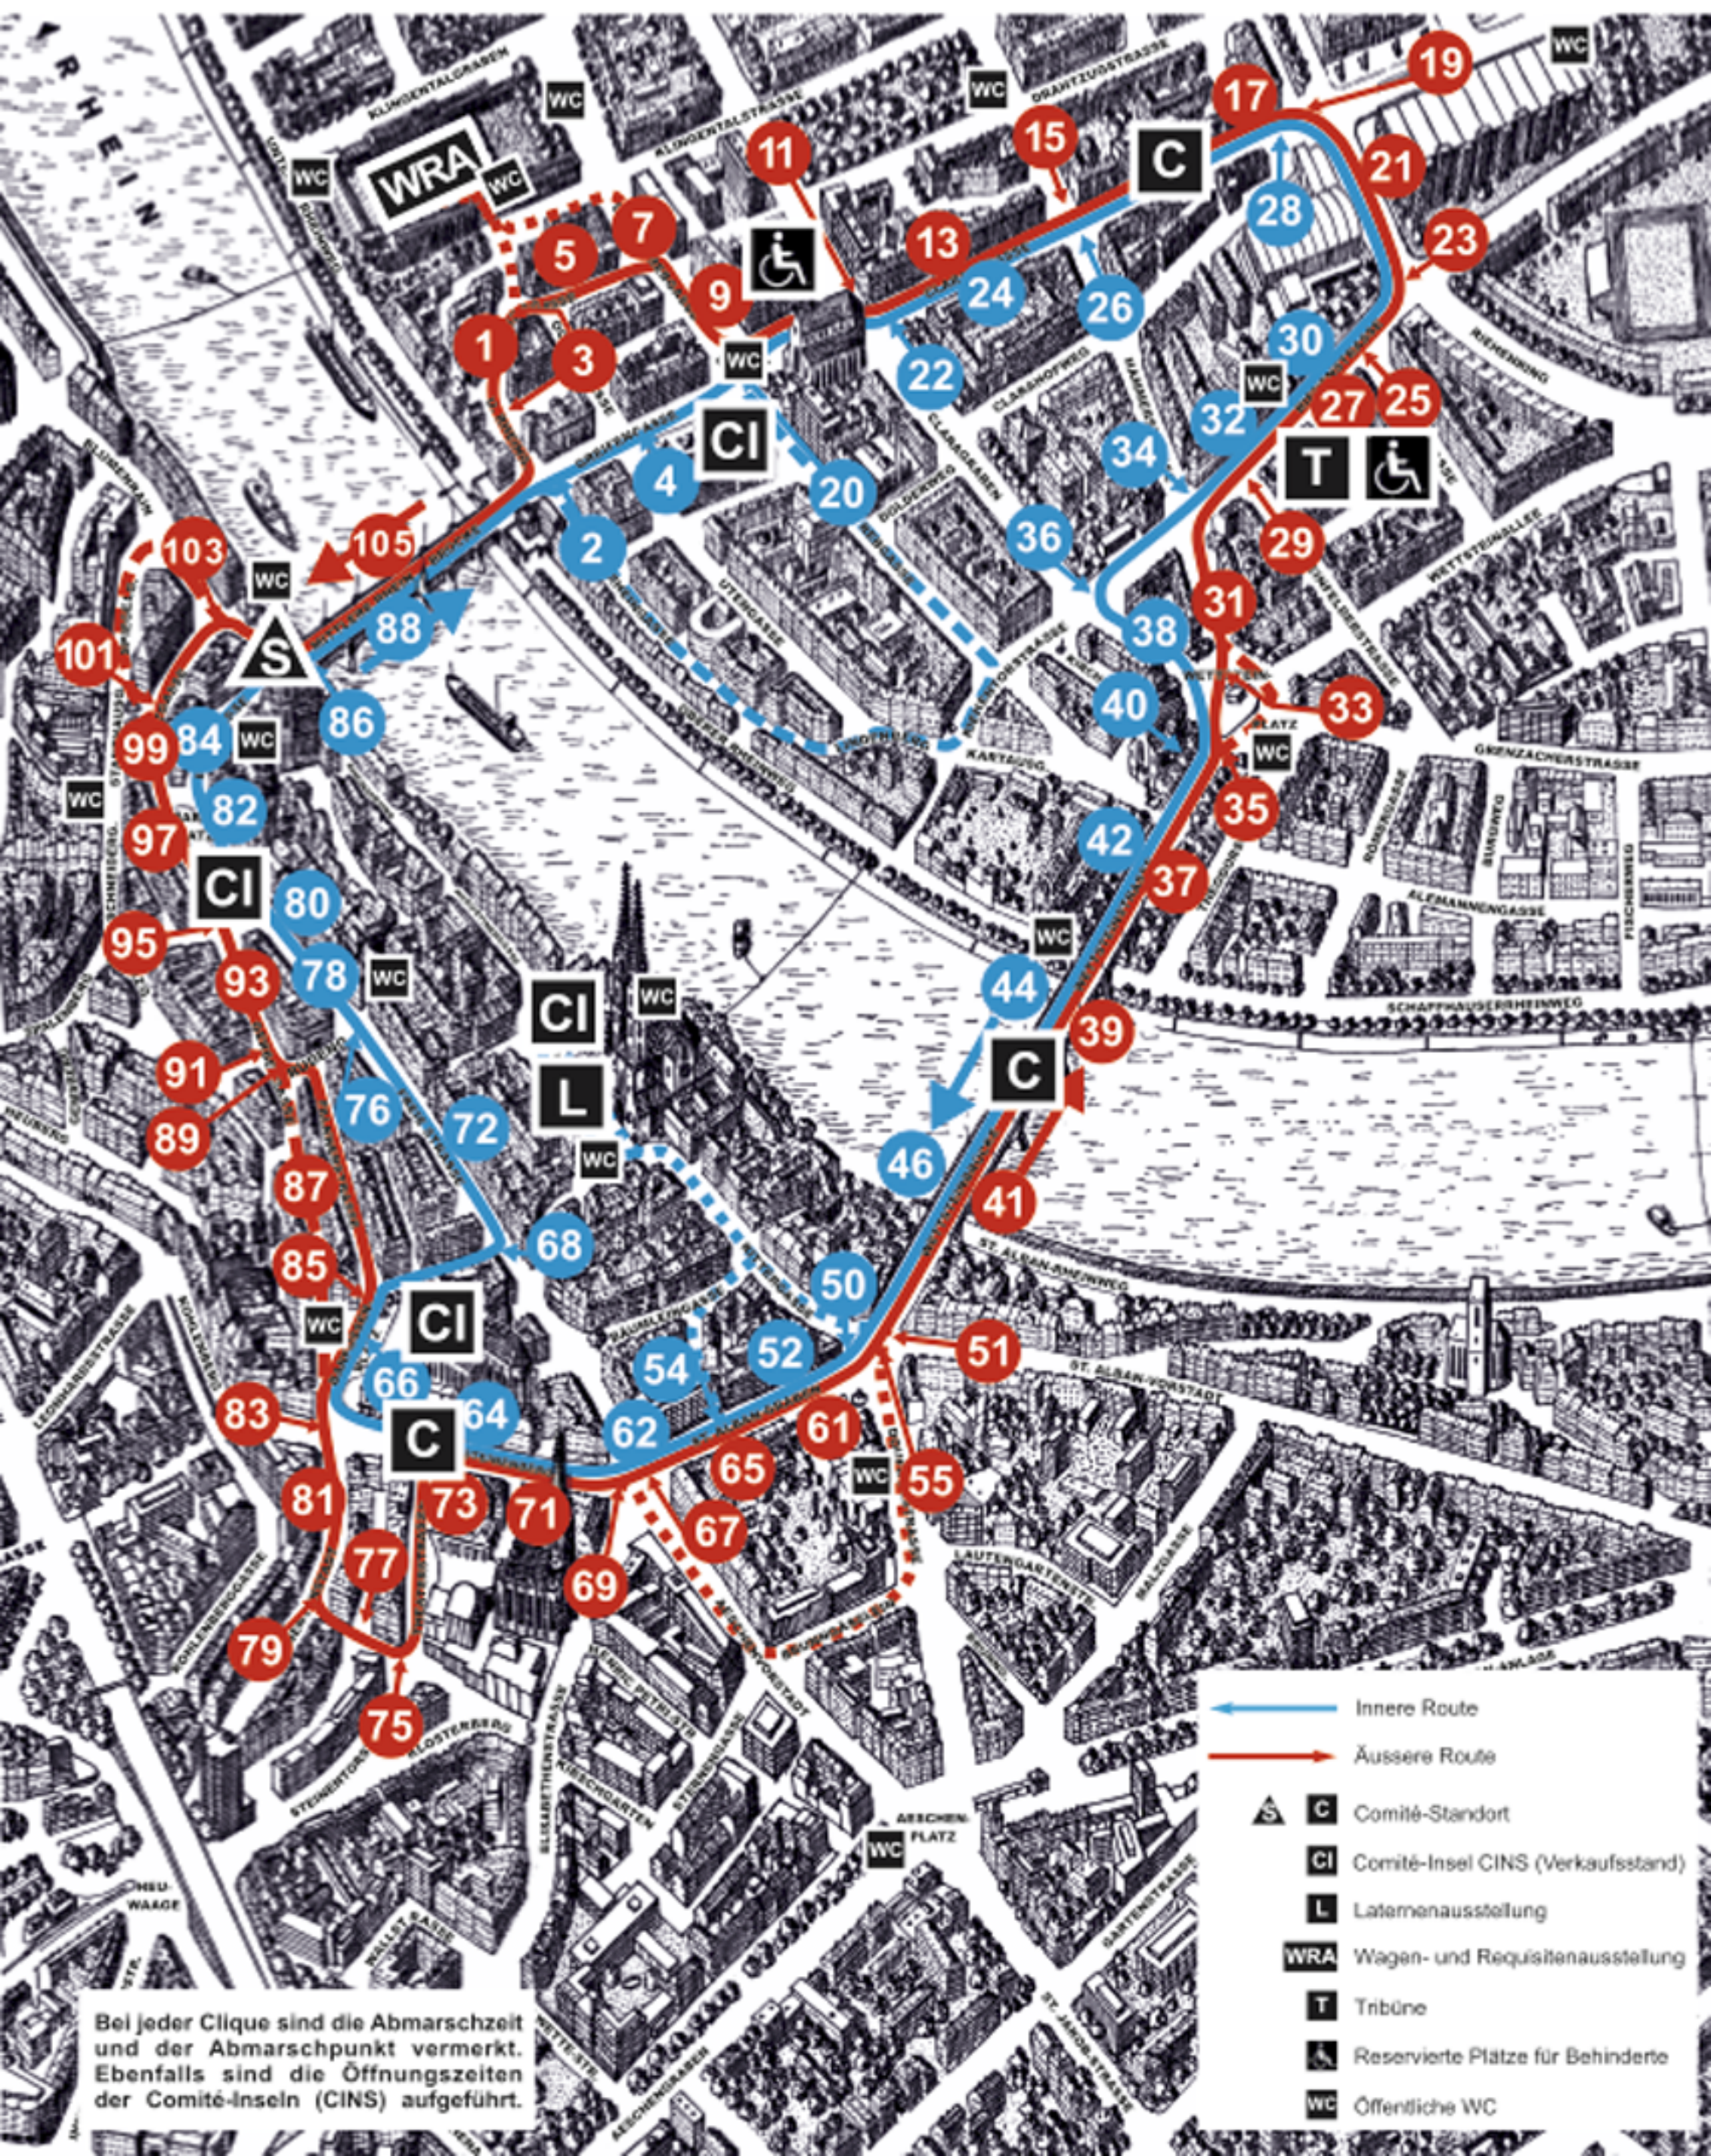

# Routeplan Cortège

Bei jeder Clique sind die Abmarschzeit und der Abmarschpunkt vermerkt. Ebenfalls sind die Öffnungszeiten der Comité-Inseln (CINS) aufgeführt.

- Innere Route
- Äussere Route
- S Comité-Standort
- C Comité-Insel CINS (Verkaufsstand)
- L Laternenausstellung
- WRA Wagen- und Requisitenausstellung
- T Tribüne
- Reservierte Plätze für Behinderte
- WC Öffentliche WC