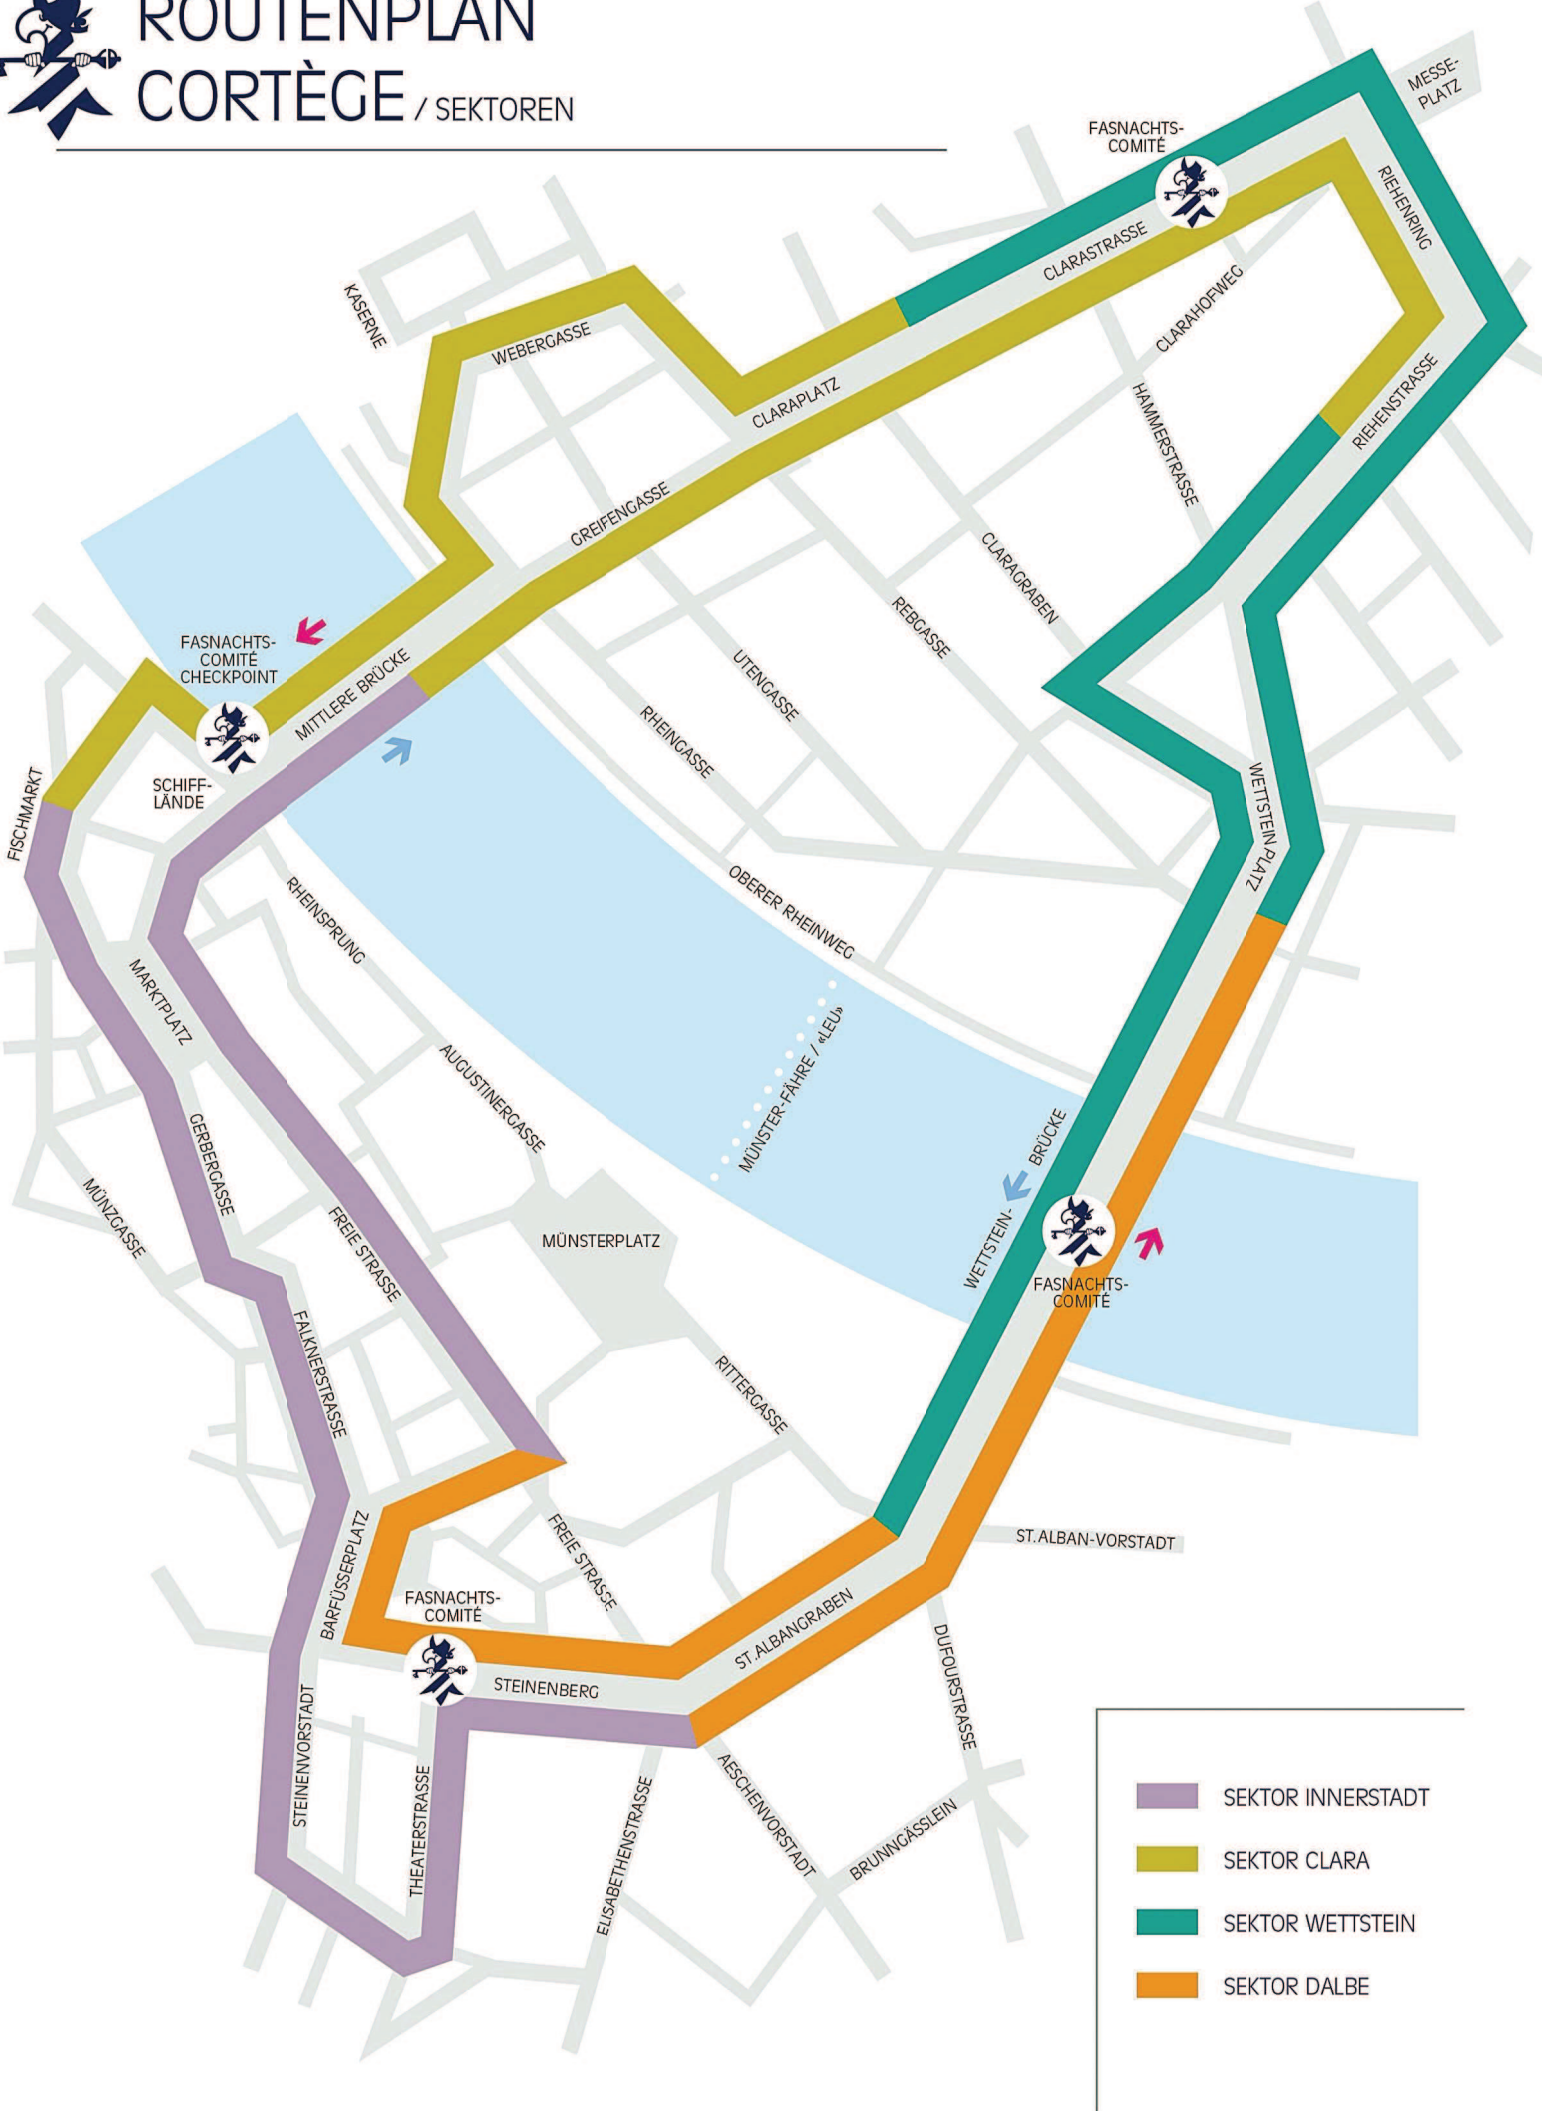

ROUTENPLAN CORTÈGE / SEKTOREN

- SEKTOR INNERSTADT
- SEKTOR CLARA
- SEKTOR WETTSTEIN
- SEKTOR DALBE