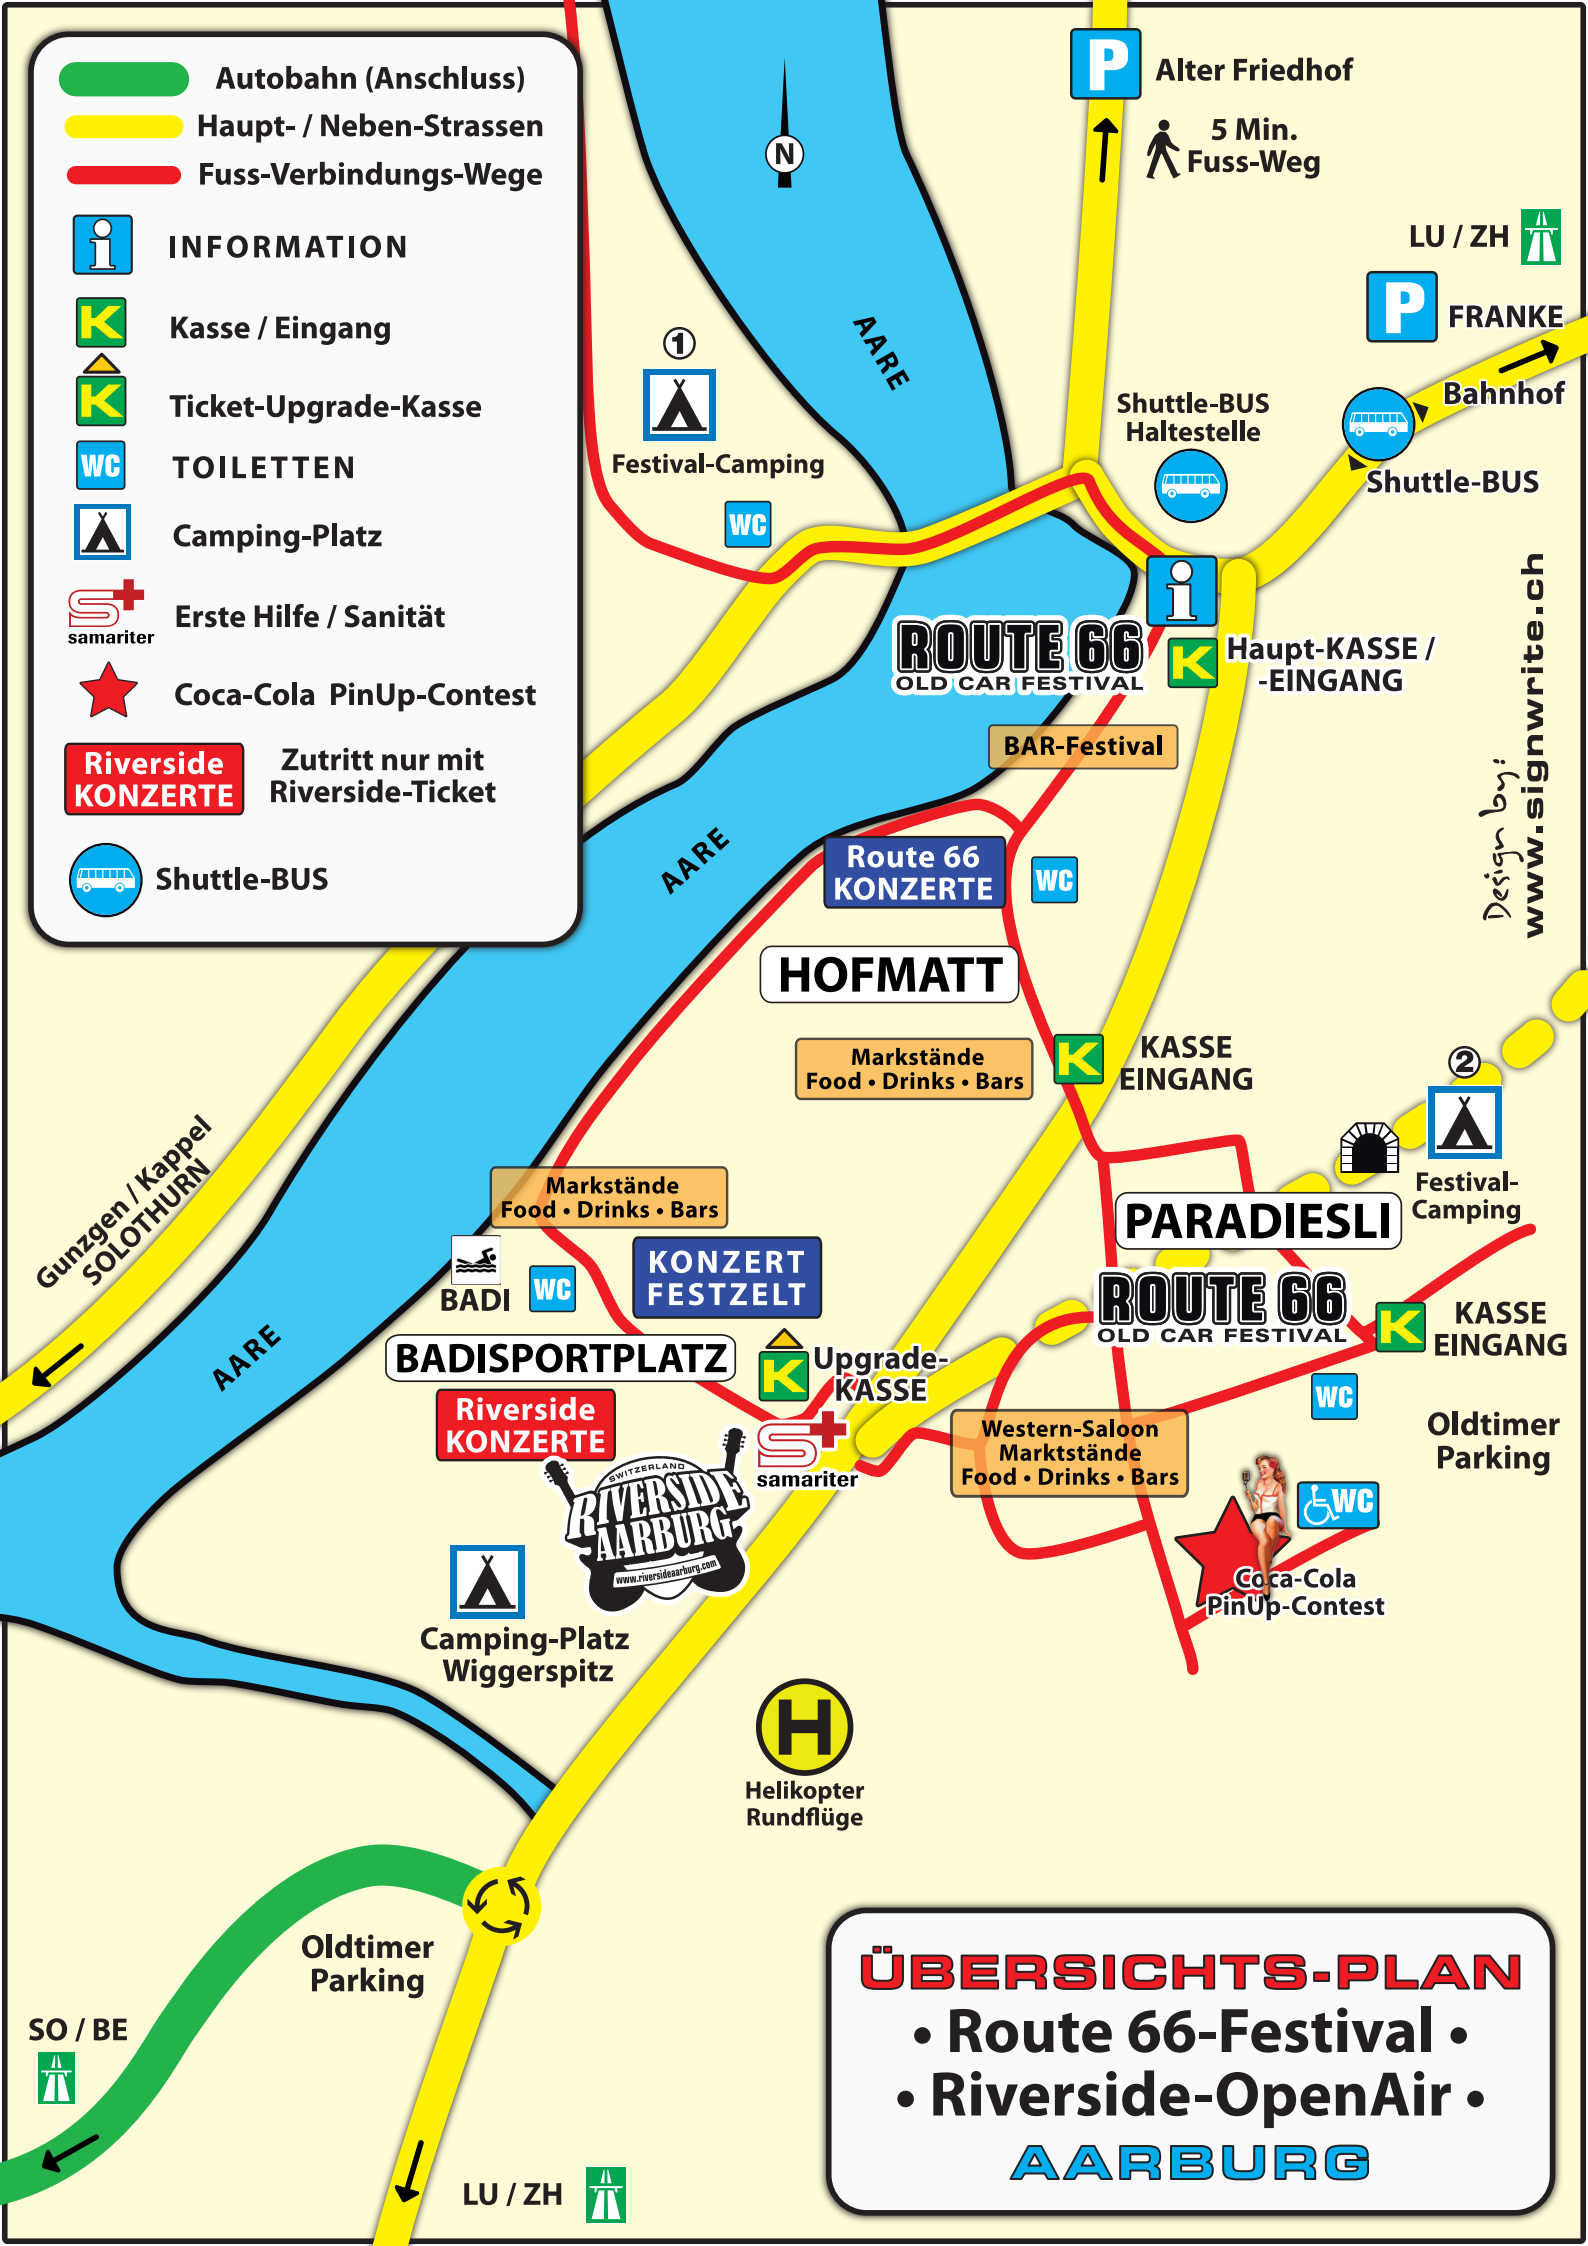

- Autobahn (Anschluss)
- Haupt- / Neben-Strassen
- Fuss-Verbindungs-Wege

INFORMATION

Kasse / Eingang

Ticket-Upgrade-Kasse

TOILETTEN

Camping-Platz

Erste Hilfe / Sanität

Coca-Cola PinUp-Contest

Riverside KONZERTE Zutritt nur mit Riverside-Ticket

Shuttle-BUS

Design by: www.signwrite.ch

ÜBERSICHTS-PLAN
 • Route 66-Festival •
 • Riverside-OpenAir •
AARBURG